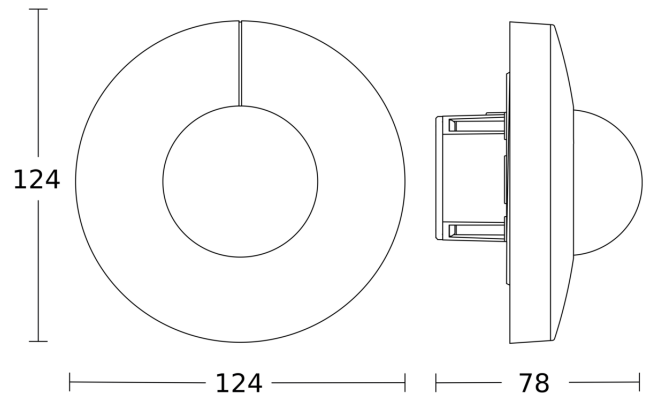

## Campo di rilevamento

Possibile altezza di montaggio: 2,50 m - 4,00 m

Arancione: radiale

Nero: tangenziale

## Disegno 1