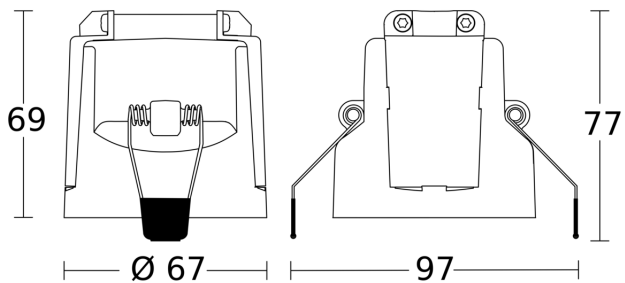

IS 3360

V3 KNX - tondo, incasso a soffitto bianco

EAN 4007841 079666

Art. n. 079666

Campo di rilevamento

Possibile altezza di montaggio: 2,50 m - 4,00 m

Arancione: radiale

Nero: tangenziale

Disegno 1

Disegno 2

Schema elettrico Master