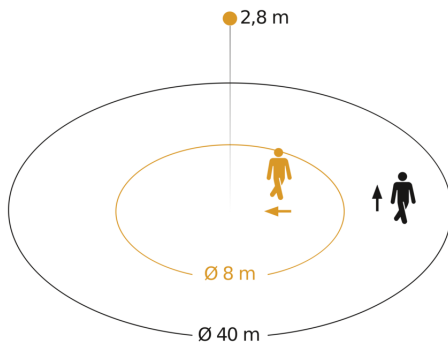

## Campo di rilevamento

Possibile altezza di montaggio: 2,50 m - 4,00 m

Arancione: radiale

Nero: tangenziale