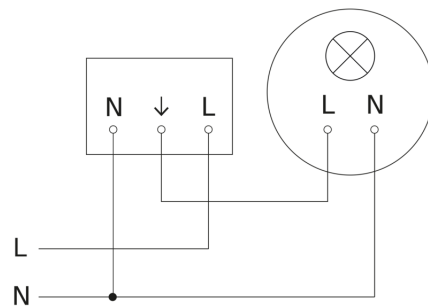

Schema elettrico Master